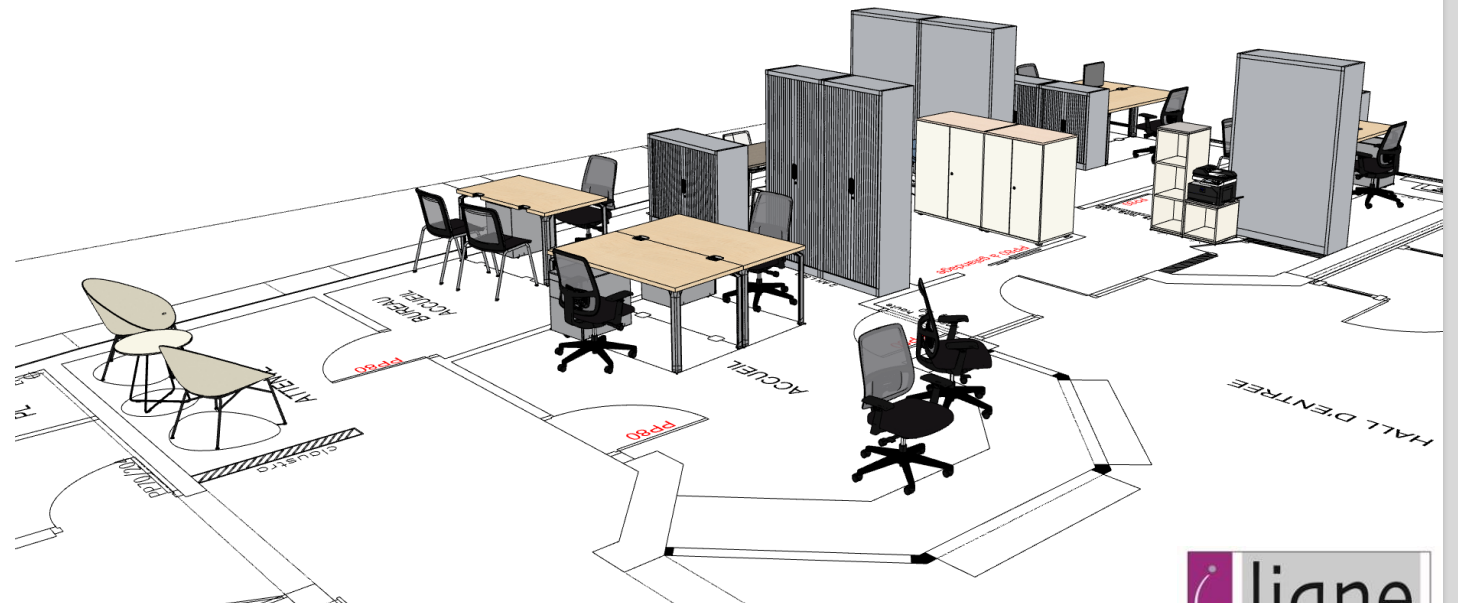

DRH - RDC Rue de la grosse écritoire

Mélangine Standard

M01 - White EC

MEW - Edelweiss EC

M04 - Dark Grey EC

M05 - Sand EC

M06 - Lava EC

Mélangine Decor

PO8 -
Structured Sand EC

O40 -
Structured Black EC

TRLEO -
Titanium EC

SW -
Alu Graphite EC

DRH - RDC Rue de la grosse écritoire

Reims.fr

2 chauffeuses ADELL
Coloris IVOIRE, pieds NOIR

22/06/2021