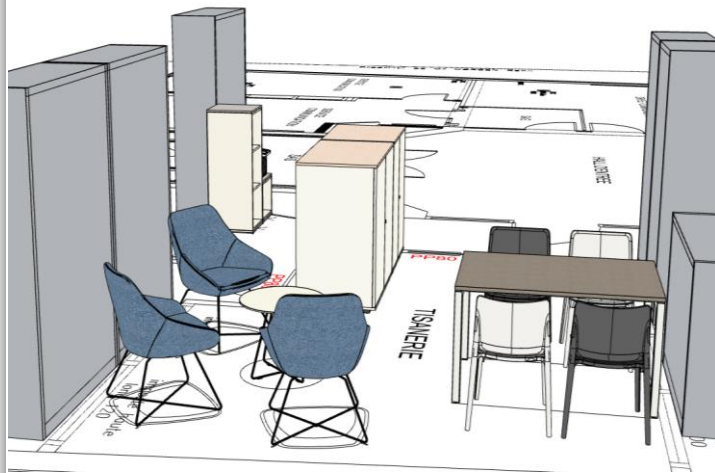

DRH - RDC Rue de la grosse écritoire