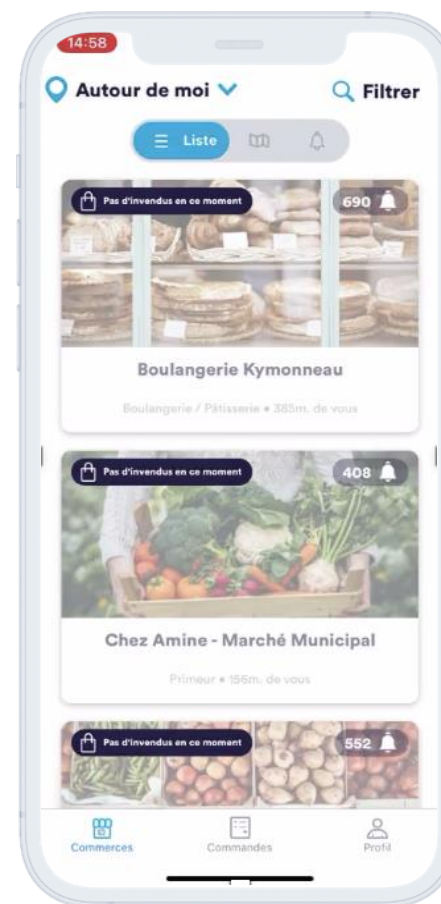

Géolocalisez
les commerces affiliés

Bénéficiez
d'infos et bons plans

PassRestaurant
by Sodexo

Sodexo Pass France

METTRE À JOUR

4,1 K NOTES

4,2
★★★★☆

ÂGE

4+
ans

CLASSEMENT

N°16
Cuisine et boissons

Stop
au gaspillage alimentaire
consommons
autrement !

1/3

de ce que
l'on produit est
gâché

Un partenariat
exclusif anti gaspi

Entreprise

Achetez
malin
et gagnez
en pouvoir d'achat

Contribuez à réduire
le gaspillage

Partagez
via le don
aux associations

Une carte qui a
du cœur!

Même dématérialisé,
votre don a une vraie valeur
1€ = 1 repas

Faites votre don directement
depuis l'application