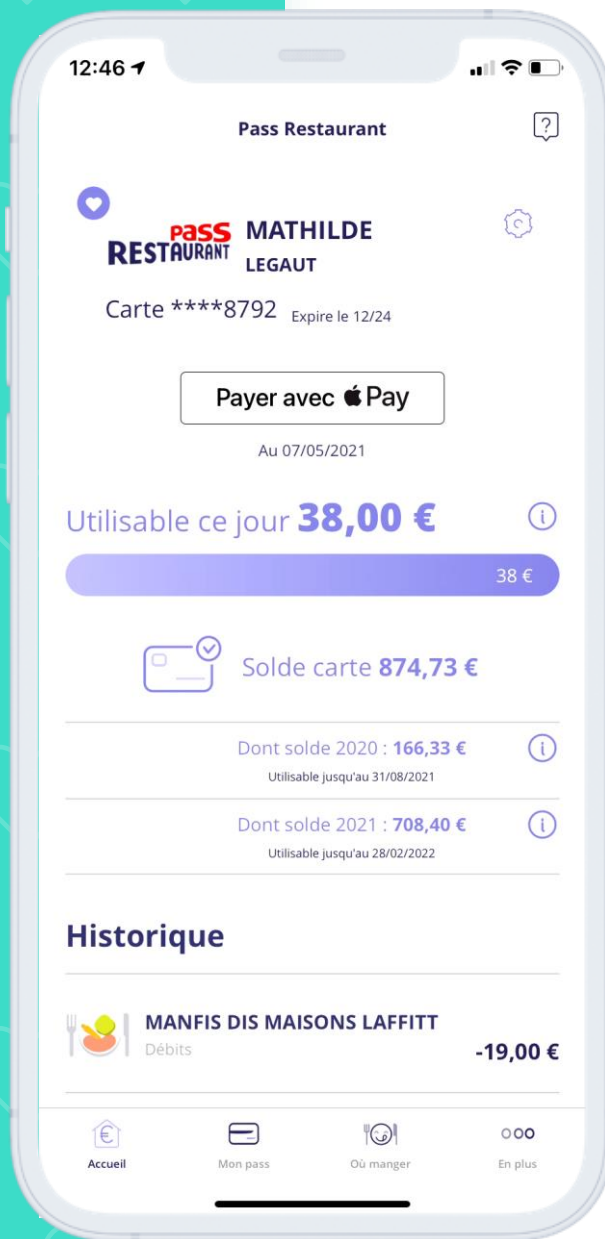

Géolocalisez
les commerces affiliés

Bénéficiez
d'infos et bons plans

PassRestaurant
by Sodexo

Sodexo Pass France

METTRE À JOUR

4,1 K NOTES

4,2
★★★★☆

ÂGE

4+
ans

CLASSEMENT

N°16
Cuisine et boissons

Stop
au gaspillage alimentaire
consommons
autrement !

1/3

de ce que
l'on produit est
gâché

Un partenariat
exclusif anti gaspi

Entreprise

Achetez
malin
et gagnez
en pouvoir d'achat

Contribuez à réduire
le gaspillage

Partagez
via le don
aux associations

Une carte qui a
du cœur!

Même dématérialisé,
votre don a une vraie valeur
1€ = 1 repas

Faites votre don directement
depuis l'application