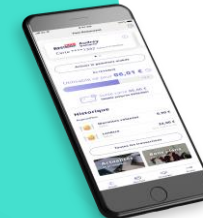

Je dispose d'une application mobile pour :

- Géolocaliser les commerçants
- En cas de perte/vol, bloquer et débloquer ma carte
- Voir mon solde et suivre mes transactions
- Bénéficier de bons plans et coupons de réductions
- Donner à des associations caritatives à tout moment.

Toujours à portée de main, je paye avec ma carte ou avec mon téléphone.