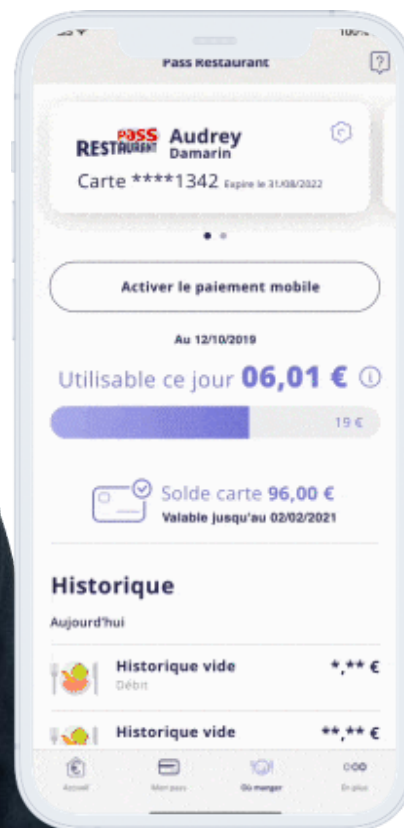

De la production des cartes à l'assistance bénéficiaires

100% Sécurité

- Carte à puce nominative sans code PIN,
- Payez plusieurs fois dans la journée au centime près, dans la limite jusqu'à 19€/jour,
- Pour payer au-delà du plafond légal, associez votre CB sur votre compte Sodexo,
- Du lundi au samedi soir (hors dimanche et jours fériés) dans les mêmes commerces qu'avant,
- Continuez à faire des dons aux associations autant de fois que vous voulez depuis l'appli,
- Chargement des crédits immédiat sur votre carte à distance,
- Report de millésime automatique, en mars de l'année suivante.

La carte
sans code PIN
et sans contact

EXCLUSIVITÉ
sodexo

Sans code PIN, une solution choisie
et approuvée par nos clients pour plus de
99% de leurs collaborateurs

Fluidité

Gain de temps

Sécurité

Gestes barrières
anti-Covid

Le solde du compte est visible sur le ticket de caisse.

Vous avez oublié votre
carte à la maison ?

Payez avec votre téléphone, depuis
l'appli Pass Restaurant

Avec ou sans carte
**payez comme
vous voulez !**